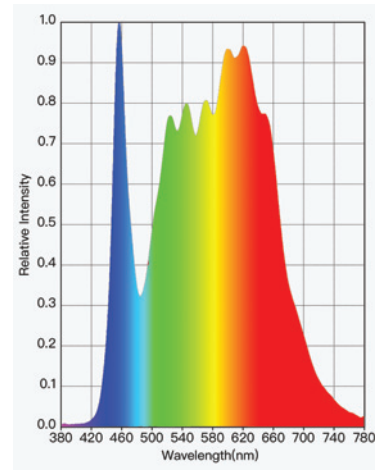

## SPECIFICATION CODE

PRODUCT  
**DUET**

MODEL  
**P**

(P)  
Pendant

WATTAGE  
**59**

(30) 3659 lms  
(42) 5011 lms  
(59) 6951 lms

COLOUR  
TEMPERATURE  
**930**

(927) 2700K  
(930) 3000K  
(935) 3500K  
(940) 4000K

## COLOUR METRICS

3000K

4000K

## PHOTOMETRIC DATA

Louver - 80°